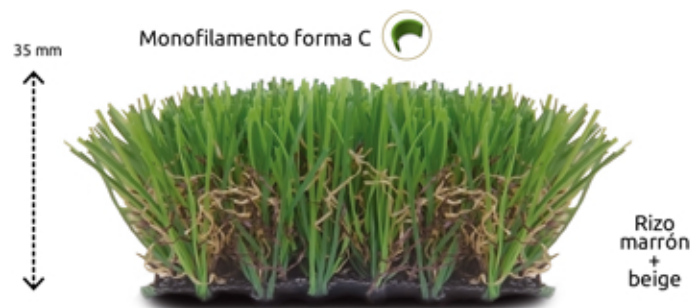

EXPOCESPED
EXCELENCIA PARA TI

ALMA

Frescura y luminosidad

ALMA ha sido diseñado para los clientes más exigentes que buscan en su jardín máxima recuperación y naturalidad, su unión de colores verde lima y verde oliva, combinada con un rizado inspirado en la raíz del césped natural consiguen un máximo realismo y naturalidad para su jardín.

ALMA es fresca y naturaleza.

TEST

UV.....	Escala 5 (UNE-EN 14836: 2005) y (UNE-EN 14836:2005/AC:2008)
Permeabilidad.....	85 m²/min (UNE-EN 12616/2013)
Inflamabilidad.....	(UNE-EN 14041:2005/AC:2007)
Arranque puntada.....	41N (ISO 4919:2012)
Arranque fibra.....	107N/mm² rizado y 170N/mm² fibra recta (UNE-EN 13864:2004)
Toxicidad.....	Libre (DIN 18035-7)
Antibacteriano - antifúngico.....	ASTM G 21:2013
Resistencia agua, hielo y calor.....	EN 13746:2004